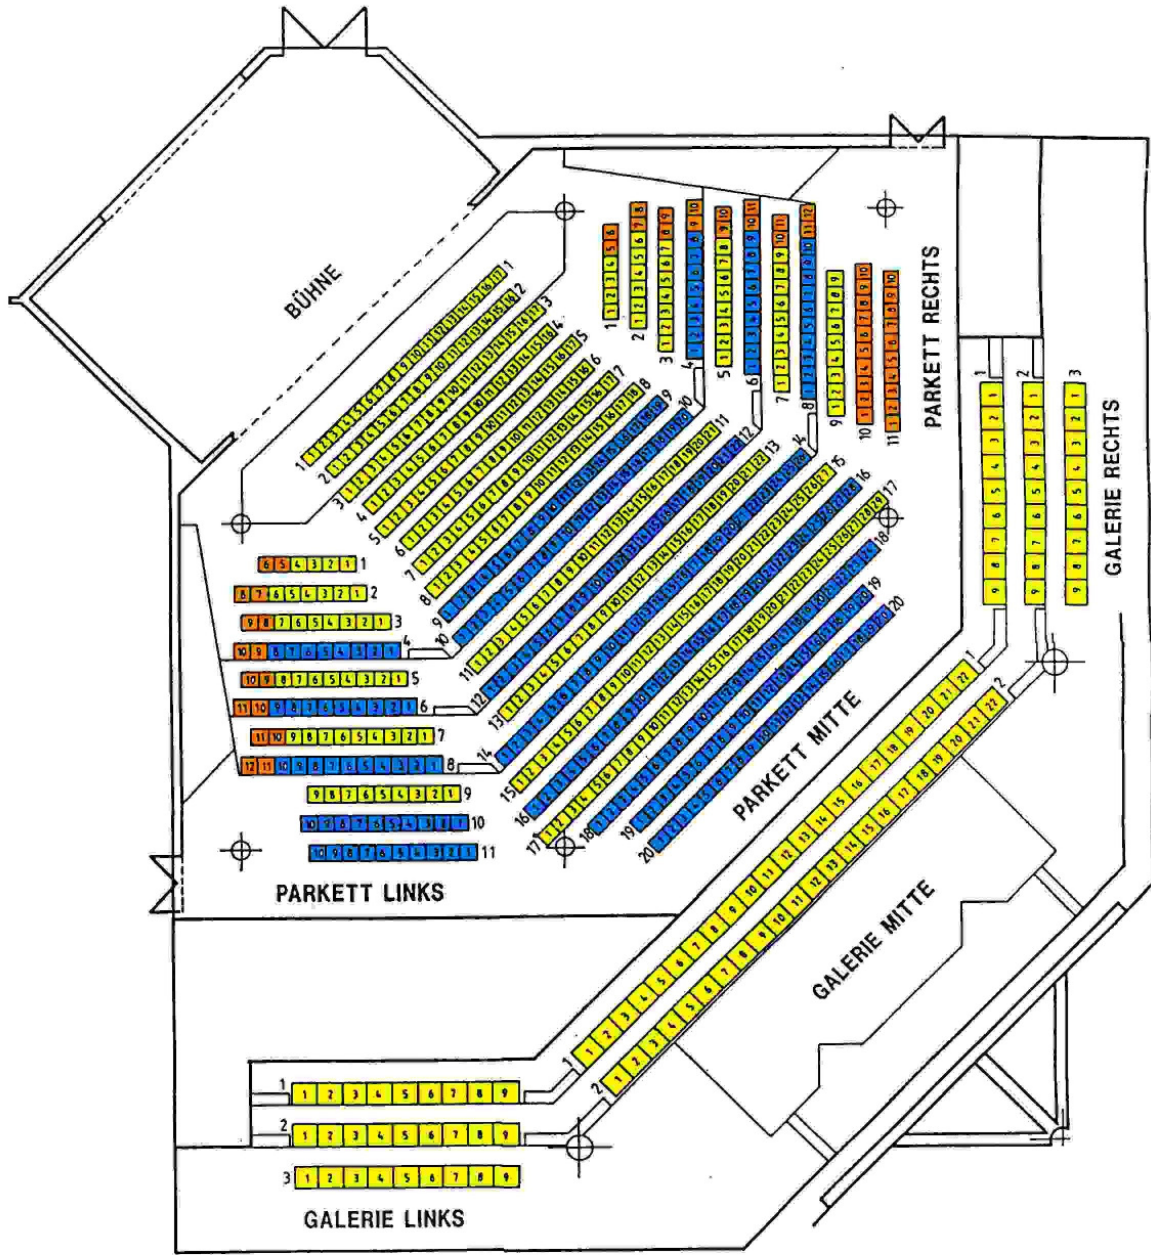

Kultur - Plan A

722 Personen

- Kategorie I
- Kategorie II
- Kategorie III

Plan A

**stadthalle
hockenheim**
Tagungs- und Veranstaltungszentrum